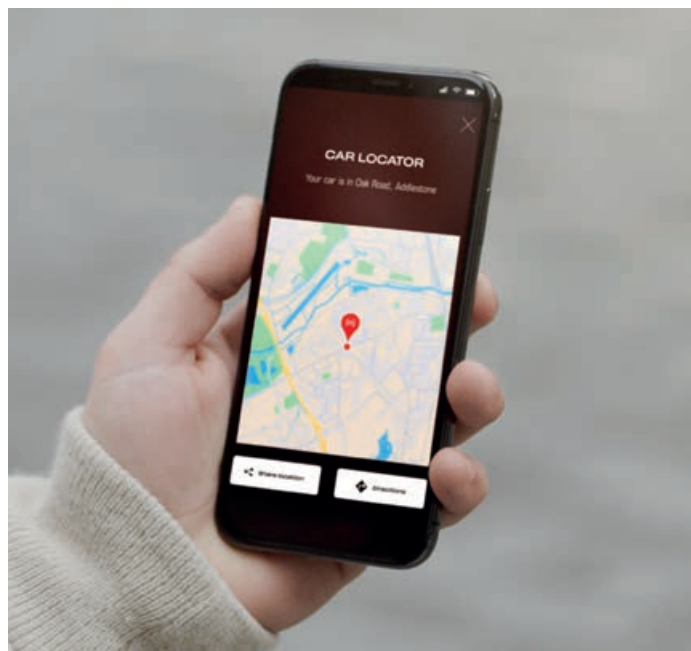

SEDADLA MAGIC SEAT
DĚLENÁ V POMĚRU 60/40

VELKÝ ZAVAZADLOVÝ PROSTOR
A PRVOTŘÍDNÍ INTERIÉR

Připojte se

Model HR-V je plně vybavený a díky připojení umožňujícímu bezproblémovou konektivitu s mobilními telefony je připravený i na zábavu. Zásadou systému Android Auto a bezdrátovému systému Apple CarPlay vám na cestách nebude chybět hudba ani vám neuniknou žádné zprávy.

Připravte se k jízdě a kontrolujte důležité parametry modelu HR-V na virtuální palubní desce aplikace My Honda+, uvolněte se díky funkci dálkového zamykání a zavírání oken.

Seznamte se s technologií, které se můžete dotknout.

APLIKACE MY HONDA+
PROPOJTE TELEFON SE SVÝM
VOZEM

9" DOTYKOVÁ OBRAZOVKA
S NAVIGAČNÍM SYSTÉMEM GARMIN

**NASKENUJTE QR KÓD POMOCÍ CHYTRÉHO
TELEFONU NEBO TABLETU A PONOŘTE
SE DO SVĚTA HONDY HR-V.**

Bezpečnost jako standard