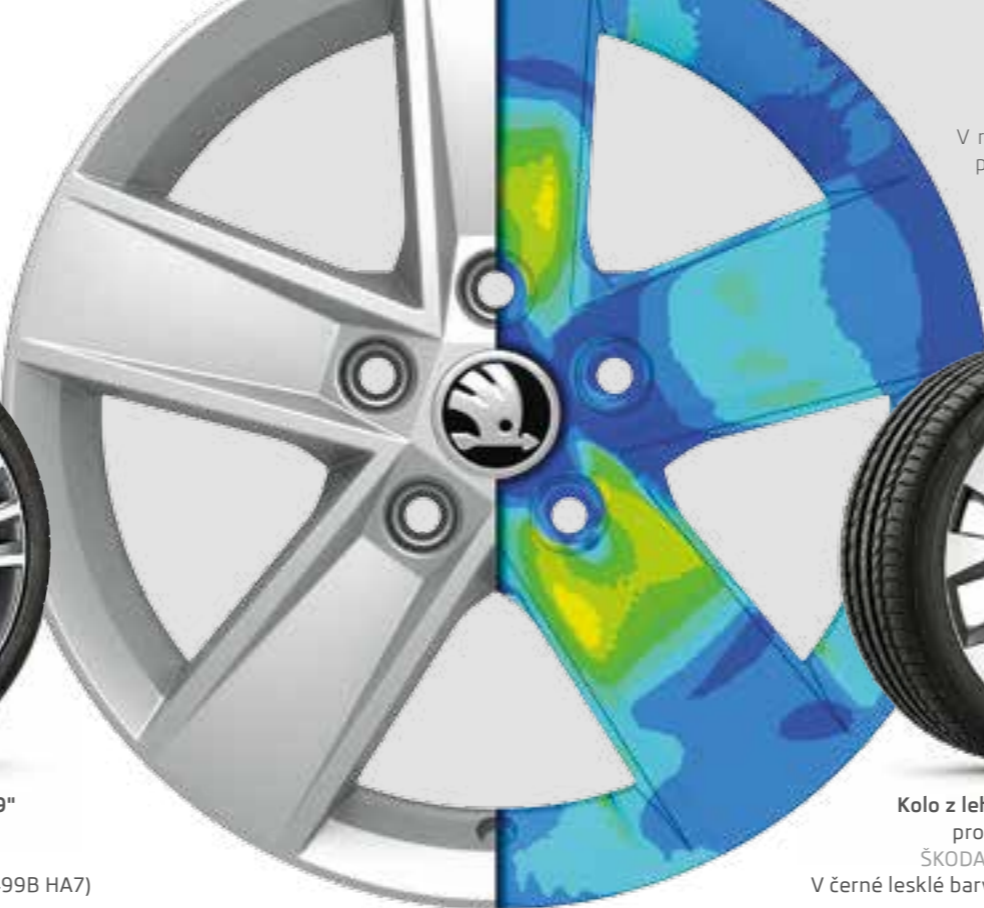

Kolo z lehké slitiny Cassiopeia 8,0J x 18"
pro pneumatiky 235/45 R18
ŠKODA Originální příslušenství
V černé lesklé barvě, broušené (3V0 071 498 JX2)