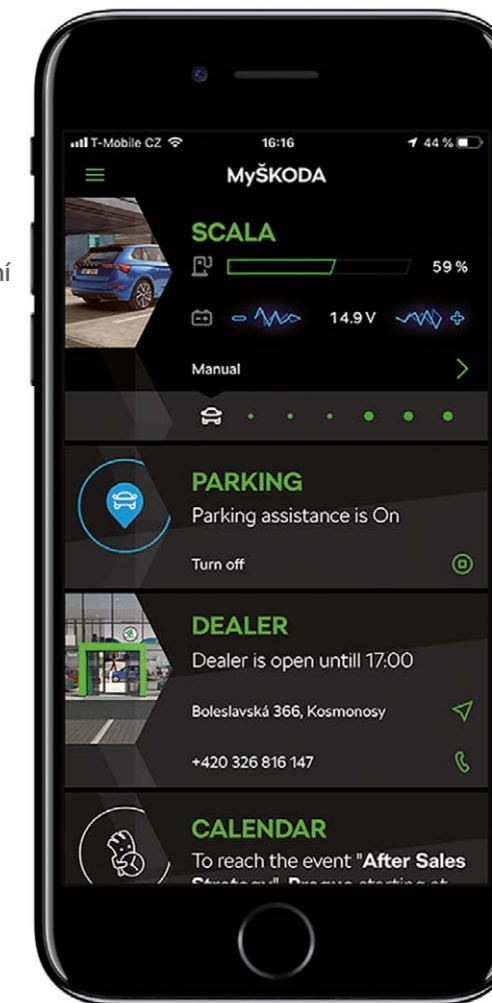

Moje auto – Klíčová sekce aplikace je zaměřena na informace o vozidle. Najdete zde interaktivní návod k obsluze, aktuální stav svého auta v reálném čase a digitální servisní plán. Hodit se Vám bude také přehled kontrolků nebo Simply Clever prvků či praktické tipy a videonávody. Aktuální údaje z vozidla získáte přímo do svého mobilního telefonu připojením ke kompatibilnímu infotainment systému.

Můj obchodník – V aplikaci MyŠKODA se můžete přímo spojit se svým autorizovaným partnerem ŠKODA, zjistit, kdy má otevřeno, nebo ho vyplněním jednoduchého formuláře požádat o termín návštěvy servisu.

ŠKODA Assistance – Pokud jste zůstali „viset“ v odstavném pruhu na dálnici nebo se Vám nedaří nastartovat před domem, máte pomoc při ruce, asistence je vzdálena jen tři kliknutí. Stiskněte ikonu sluchátka a asistenční tým Vám pomůže vyřešit Vaši situaci.

Kalendář – Interaktivní asistent PAUL stále pečlivě sleduje situaci v dopravě, předpověď počasí, ohlídá i množství paliva v nádrži a dá Vám vědět nebo Vás vzbudí dříve, kdyby hrozilo, že se zpozdíte kvůli zácpě nebo nepřízní počasí.